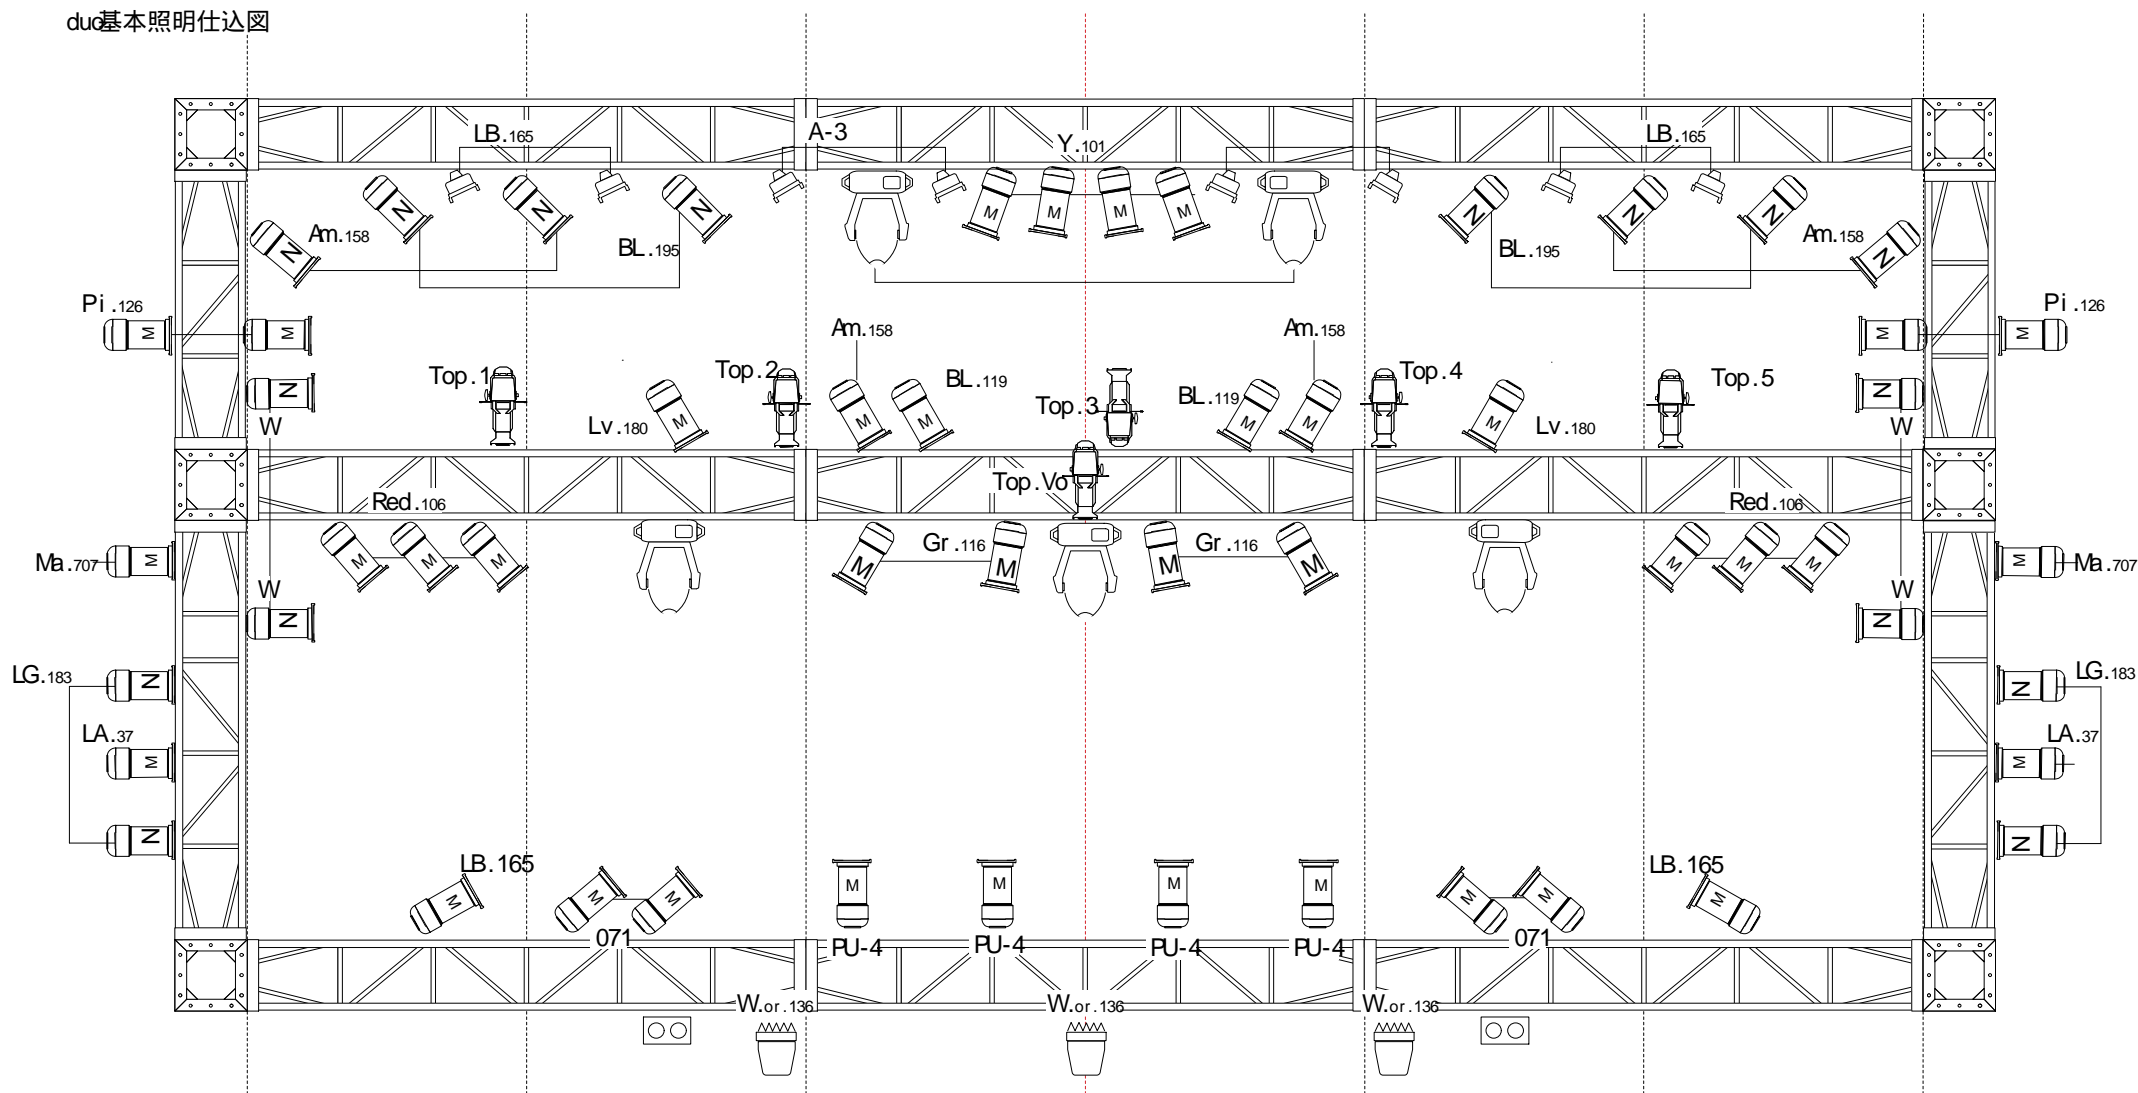

duo基本照明仕込図

KEY'S

	PAR-64(M) x 42 (サス .38)		MF(1kw) x 3	置ベース x 6
	PAR-64(N) x 18 (サス .16)		FI (500w) x 4	スタンド x 6
	Source436 x 6		2灯ミニブル (1kw) x 2	スモーク (FAZER)x 1
	ACL/100v.300w x 8		Mac 250 + x 5	ケーブル類 / 多少

トラス .500Fl x 4 (37 54.)	Foot/LV (46. 56.)
S.S (62. 63.)	壁染 / 下 上 (71. 72.)
Back Foot (1. 2.)	スクリーン染 / 中 (64)
客電 (70)	CI用 (55)

* ピンスポットは有りません / 但し、電源は2階席後方下側に 3kw x 2口 (型) で用意してあります。(明るさ的には 350W- 750W のピンで大丈夫かと思います)